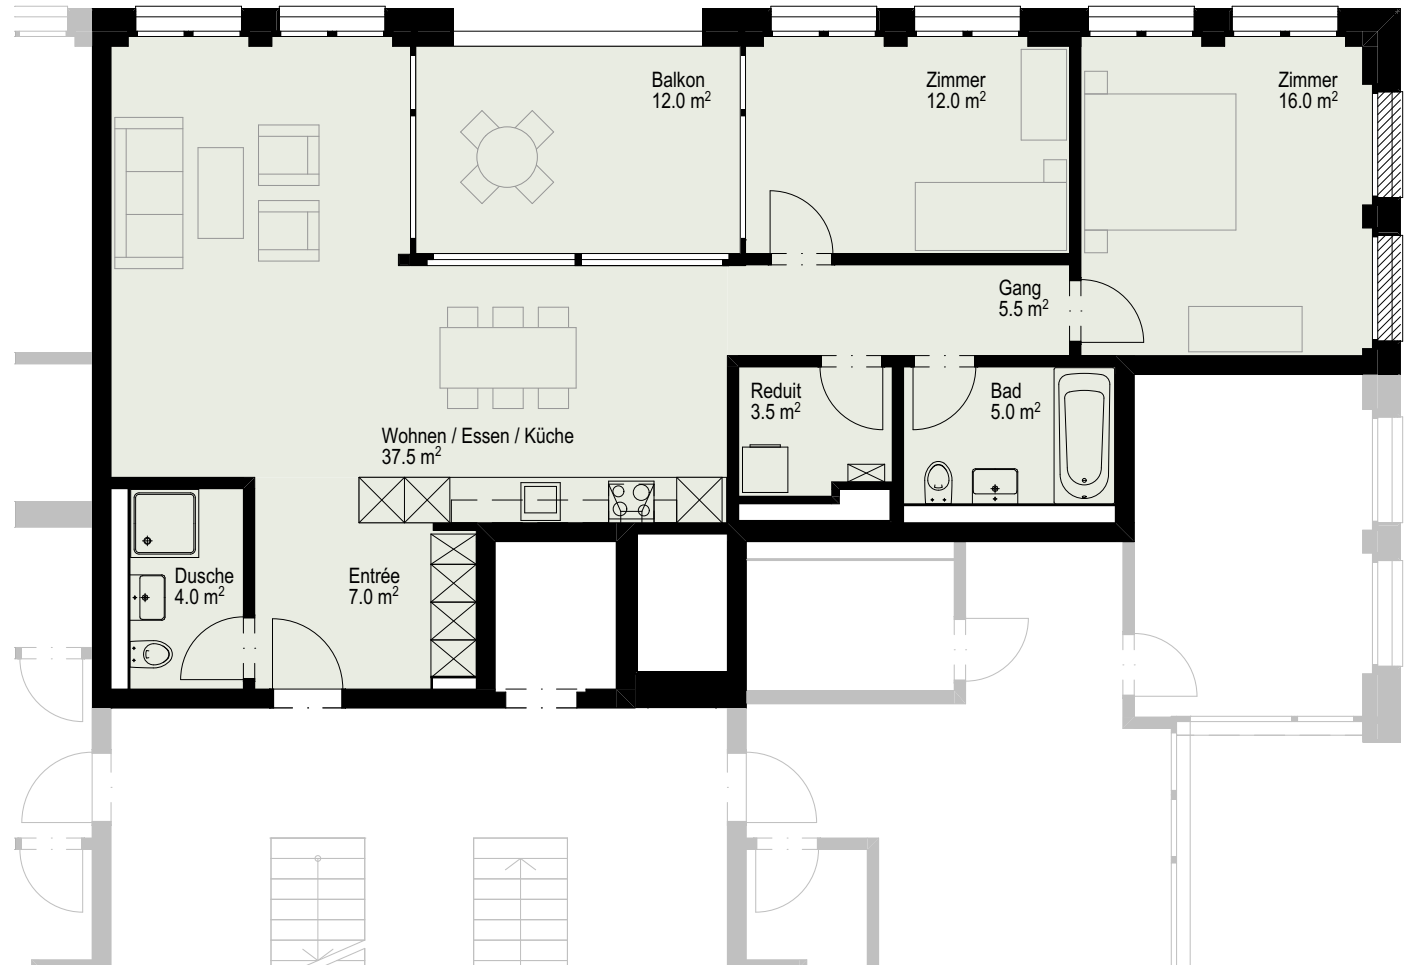

# Hertipark

BRUNNEN

Wohnen. Arbeiten. Leben.

Gebäude	A1
Wohnung	A1.04.4
Geschoss	4. OG
Zimmer	3.5
Wohnfläche ca.	90.5 m <sup>2</sup>
Balkon ca.	12 m <sup>2</sup>

 Schallschutzfenster - fest verschlossen